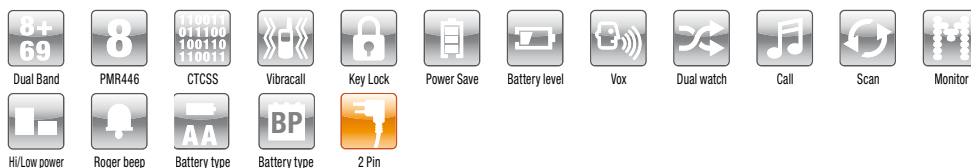

MIDLAND G7 XT

La radio dalle GRANDI prestazioni

Versione Mimetic, originale Mossy Oak®