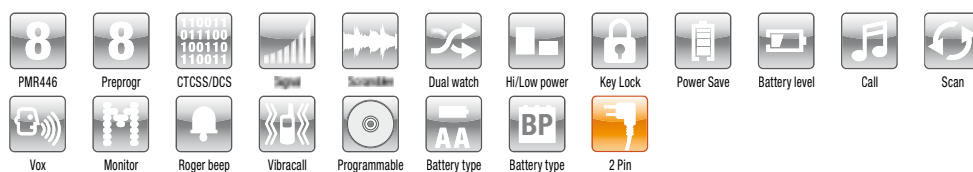

VERSIONI

Midland G12: PMR446

COLORE

Nero

CANALI

PMR 446: 8 + 8 memorizzati
Toni: 38 CTCSS+104 DCS

CARATTERISTICHE

- › Scrambler/ Vibracall
- › Blocco tastiera
- › Auto power save: risparmio automatico batterie
- › Indicatore di batteria scarica
- › Dual Watch/ SCAN
- › CALL/Monitor
- › VOX 3 livelli
- › Roger beep: tono di fine chiamata
- › Alta/Bassa potenza
- › Display LCD retroilluminato
- › Indicatore del segnale di ricezione
- › **Alimentazione:** pacco batteria o 3 batterie AA
- › **Presa accessori 2 Pin**
- › Caricatore da muro compatibile: **MW 905**