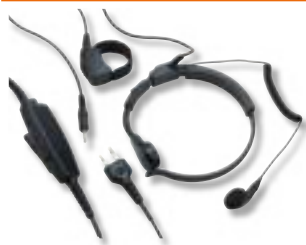

MA31 - C732

MA 31 - L - C732.03

MA31SX - C732.02
(eccetto Alan421)

Cuffia con microfono

MA 35 - L - C652.02

Microfono con braccetto

AE30 - C851

Laringofono/auricolare con PTT e PTT da dito