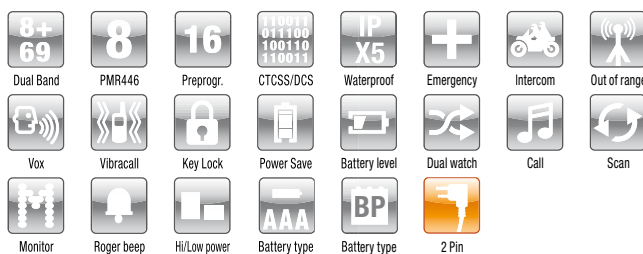

NOVITA'

MIDLAND G8 VALIBOX

Presentato in una confezione speciale, realizzata per un uso quotidiano in ambienti di lavoro

La confezione VALIBOX permette di avere, in una valigetta pratica e resistente agli urti, una **dotazione full optional**: una coppia di G8, 2 caricatori da tavolo con adattatori da muro, 2 pacchi batterie, 2 alimentatori da viaggio e 2 microfoni altoparlanti.

Ideale per l'impiego in ambiti lavorativi, per la gestione di team.