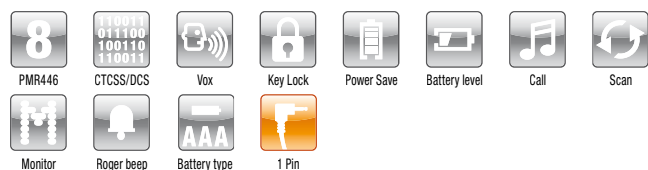

MIDLAND G5

Pratico, piccolo e maneggevole

VERSIONI

Midland G5: PMR446

COLORE

Nero

CANALI

PMR 446: 8
Toni: 38 CTCSS

CARATTERISTICHE

- > Blocco tastiera
- > Auto power save: risparmio automatico batterie
- > Indicatore di batteria scarica
- > VOX regolabile per comunicazioni a mani libere
- > CALL
- > SCAN
- > Monitor
- > Roger beep: tono di fine chiamata
- > Display LCD retroilluminato
- > **Alimentazione:** 3 batterie AAA
- > **Presse accessori 1 Pin 2,5 mm stereo**
- > Caricatore da muro compatibile: **MW G5**