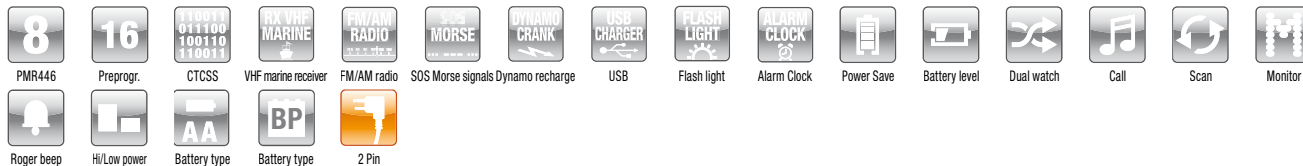

cod C832.03 Versione Bibanda (PMR446/LPD)

cod. C832.04 Versione E (solo PMR446)

CONTENUTO G8 VALIBOX

NOVITA'

BASE CAMP PMR446

Ricetrasmittitore multiuso con dinamo per ricarica, dotato di radio/sveglia con ricezione AM/FM e ricevitore VHF marino