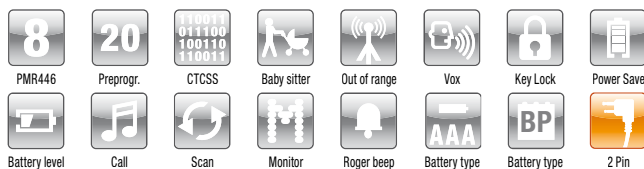

NOVITA'

MIDLAND G6 XT

Facile da usare ed affidabile, dotato di funzione Baby Sitting